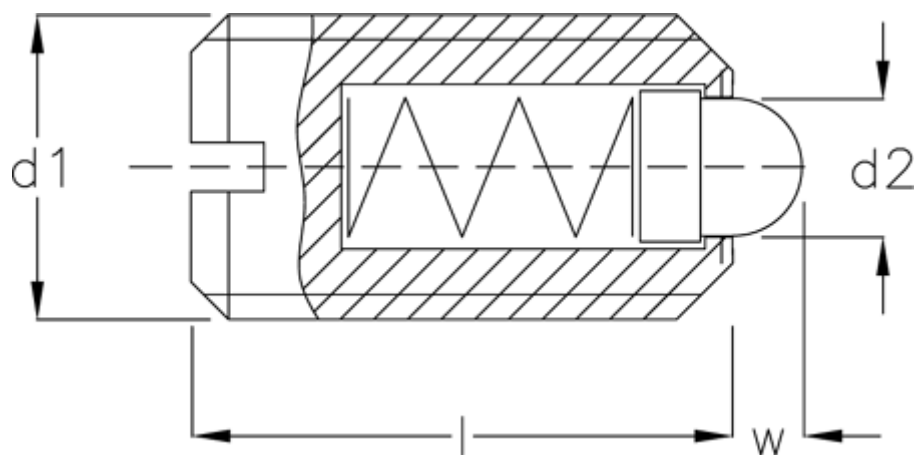

Varenummer: 20882514A
Beskrivelse: E+G
Fjedrende trykstykke GN 615.1-M16-BSN

Mål

d1	= M16
d2	= 8.5
Fjedertryk N bund	= 100.0
Fjedertryk N top	= 50.0
Længde l	= 24
W	= 4.5